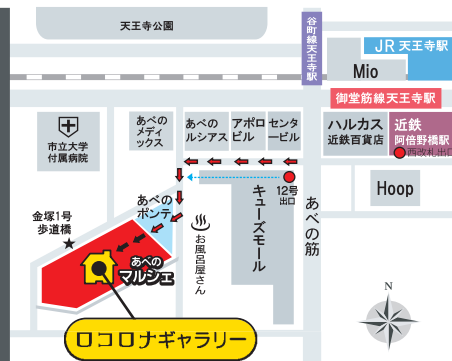

rocorona Gallery

ロコロナギャラリー

<http://rocorona.web.fc2.com/>

TEL : 06-6567-9977

E-mail: five_palette@yahoo.co.jp

平日12時～19時 日曜日と最終日は12時～17時 木曜日休み

Map & Route

あべの筋から
センタービルと
キューズモールの間
道を直進してください
道路に当たると
道ぞい左へ進む
1つ目の交差点を
右手側あべのポンテに
向かって渡り
あべのポンテ内に入る
そのまま進むと
あべのマルシェに入る
進むと左手側に
ロコロナギャラリーが
あります。

●ロコロナギャラリーは、あべのマルシェ中央広場前にあります

〒545-0051 阿倍野区旭町2-1-1 あべのマルシェ東館138(1階広場前)